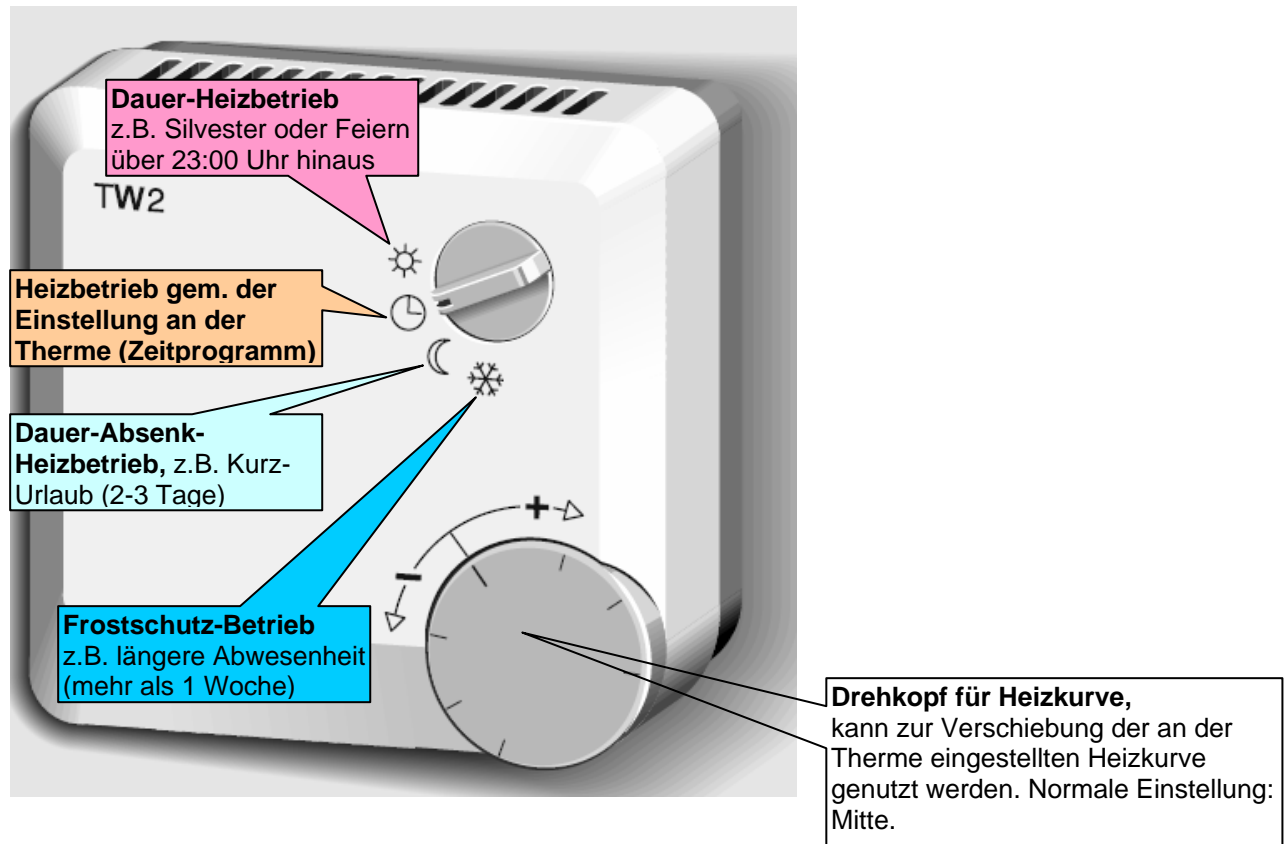

Bedienungsanleitung für die Heizungsfernbedienung TW2 von Junkers

Der TW 2 ist kein eigenständiger Temperatur-Regler, sondern eine Fernbedienung mit und ohne Raumtemperaturerfassung. **In diesem Fall ohne** Raumtemperaturerfassung.

Bedienung der Schalter an der Therme und dem Regler TA 21...von Junkers: